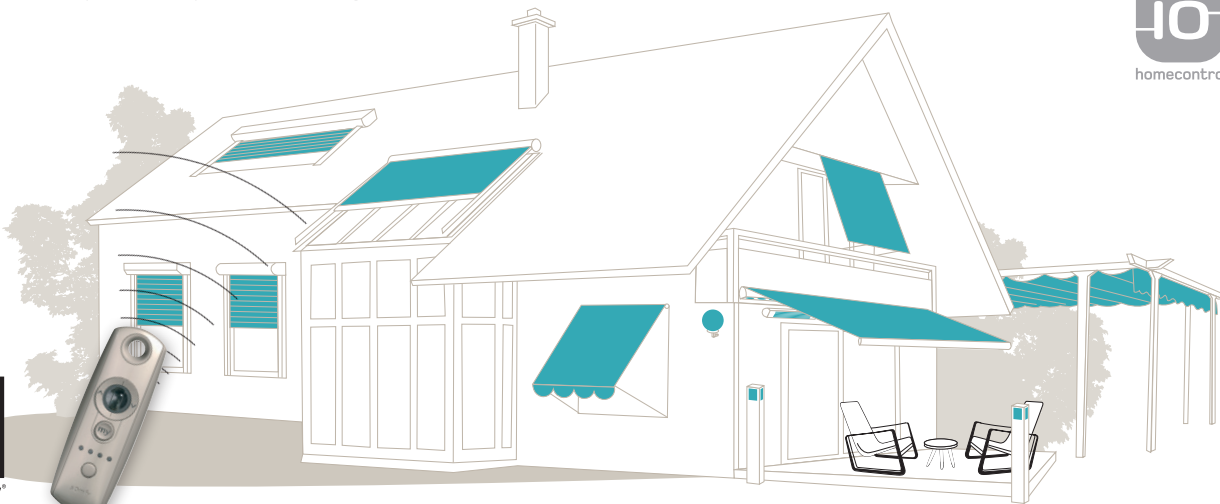

Díky větrnému čidlu jsou žaluzie chráněny před poškozením. Fouká-li příliš silný vítr, žaluzie se automaticky zatáhne a tím je chráněna před poškozením.

Ochrana interiéru vašeho domu

Žaluzie pracuje automaticky a reaguje na vnější podmínky. Tím chrání váš dům před přehříváním, UV zářením a také před pohledy zvenčí.

Vyberte si nejvhodnější technologii pro vás i váš dům

Kabelová technologie (WT)

- Ovladač a pohon jsou propojeny kabelem.
- Ovladač je v tomto případě vždy nástěnný.
- Tímto způsobem můžete ovládat jedinou žaluzii nebo více žaluzií.
- V případě ovládání více žaluzií jsou jednotlivé ovladače mezi sebou ještě propojeny slaboproudým kabelem, díky kterému lze zadávat centrální povely – manuální z lokálního ovladače nebo automatické (centrální spínací hodiny, sluneční nebo větrná automatika).