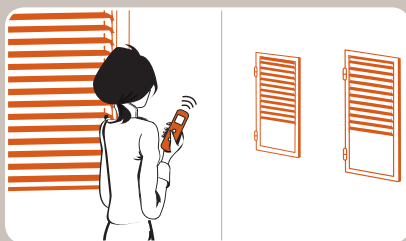

Ovládání pomocí přenosného dálkového ovladače, kterým můžete ovládat jednotlivé žaluzie, skupiny žaluzií a také jiná zařízení, jako je markýza, osvětlení či garážová vrata.