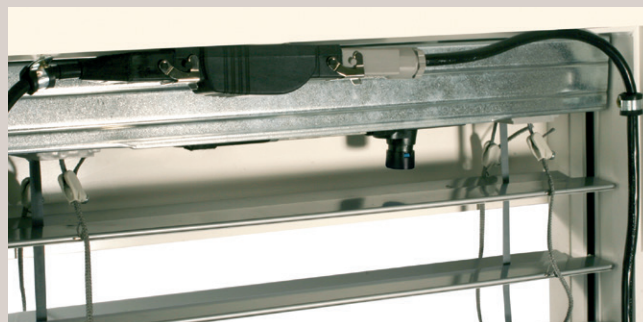

Vše, co potřebujete vědět o pohonech a řízení pro žaluzie

Pohon J4 RTS

Motorový pohon je vhodný pro téměř všechny žaluzie.

Nezáleží na tom, jestli je žaluzie velká, široká, úzká, lehká, vedená v lankách nebo vodicích lištách.

Pohon J4 RTS dokáže ovládat i žaluzie velmi úzké!

Změna manuálního ovládání na motorový pohon je tak jednoduchá!

Manuálně ovládané žaluzie mohou být dodatečně vybaveny motorovým pohonem, aniž by bylo nutné provádět zásadní změny v jejich konstrukci.

Jak to funguje?

Pohon J4 RTS je integrován do horního profilu venkovní žaluzie a není viditelný. Pohon je kabelem připojen pouze k přívodu síťového napájení 230 V. Povel z ovladačů jsou přenášeny bezdrátově – z nástěnných či přenosných ovladačů nebo také z automatických vysílačů (spínací hodiny, sluneční nebo větrná automatika).

Proč zvolit pohon J4 RTS?

Jednoduchá elektroinstalace

Pohon je k napájecímu napětí 230 V připojen trvale, bez jakýchkoli předřazených spínačů apod. Elektroinstalace je proto velmi jednoduchá a nenáročná.

Rychlá a snadná instalace

Pohon je dodáván přednastavený tak, aby jeho vestavba do žaluzie byla co nejjednodušší. Nastavení koncových poloh pomocí dálkového ovladače umožňuje provést vše potřebné bez nutnosti přístupu k pohonu.

Jednoduchá elektroinstalace

Pohon J4 RTS chrání vaši žaluzii před poškozením. Pokud vám například do žaluzie nafouká sníh a změní se velikost balíku lamel, pohon žaluzii nepoškodí díky bezpečnostnímu koncovému spínači. Ten je navíc funkční v obou směrech chodu.

Vyberte si ovládací systém, který vám bude nejlépe vyhovovat!

Ovládání pomocí nástěnného dálkového ovladače, kterým můžete ovládat jednotlivé žaluzie.