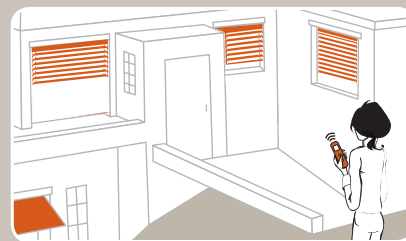

Proč Somfy?

Společnost Somfy je největším světovým výrobcem a dodavatelem pohonné techniky a řízení pro předokenní rolety, markýzy, žaluzie, garážová vrata a vjezdové brány. Všechny výrobky jsou podrobovány náročným zkouškám za nejobtížnějších podmínek. Každý pohon Somfy je ve výrobním závodě pečlivě zkušeno. Pohony, stejně jako všechny ostatní výrobky Somfy, samozřejmě odpovídají platným bezpečnostním normám.

Somfy poskytuje záruku pět let na pohony a řízení pro žaluzie.

Žaluzie můžete ovládat také automaticky!

> Spínací hodiny

Stačí nastavit čas a žaluzie se budou samy zavírat nebo otevírat.

Pokud použijete sluneční nebo větrné čidlo, vaše žaluzie budou samy reagovat na povětrnostní podmínky.

> Větrné čidlo ji ochrání před poškozením.

> Sluneční čidlo ochrání interiér před nežádoucím vlivem slunečního záření.